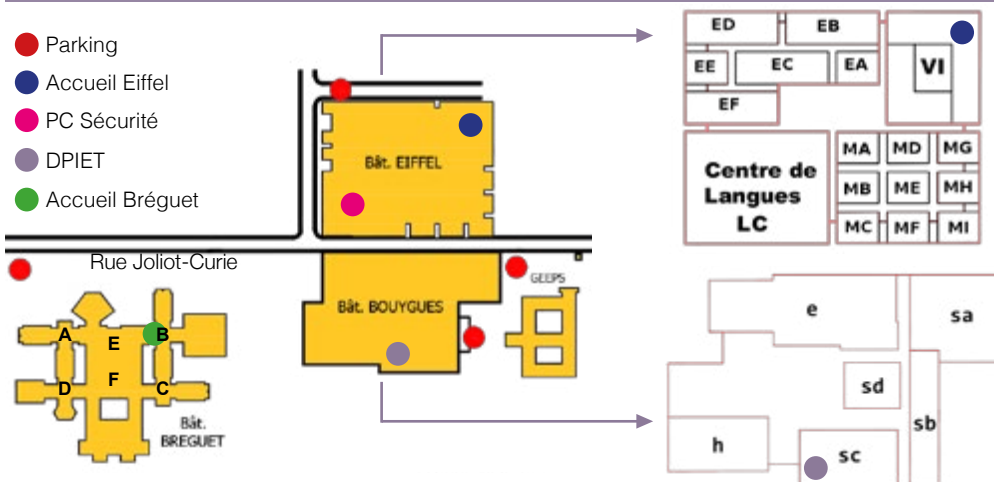

#### Bâtiment Eiffel :

420 places dont une dizaine de places de stationnement pour handicapés et prochainement 16 places pour véhicules électriques.

#### Bâtiment Bouygues :

300 places dont 74 aériennes, 2 places de stationnement pour handicapés et prochainement 10 places pour véhicules électriques.

#### Bâtiment Breguet :

Environ 340 places, dont 6 places de stationnement pour handicapés et 10 places pour véhicules électriques, partagées avec les étudiants logés à la résidence.

## SE REPÉRER SUR LE CAMPUS

- Parking
- Accueil Eiffel
- PC Sécurité
- DPIET
- Accueil Bréguet